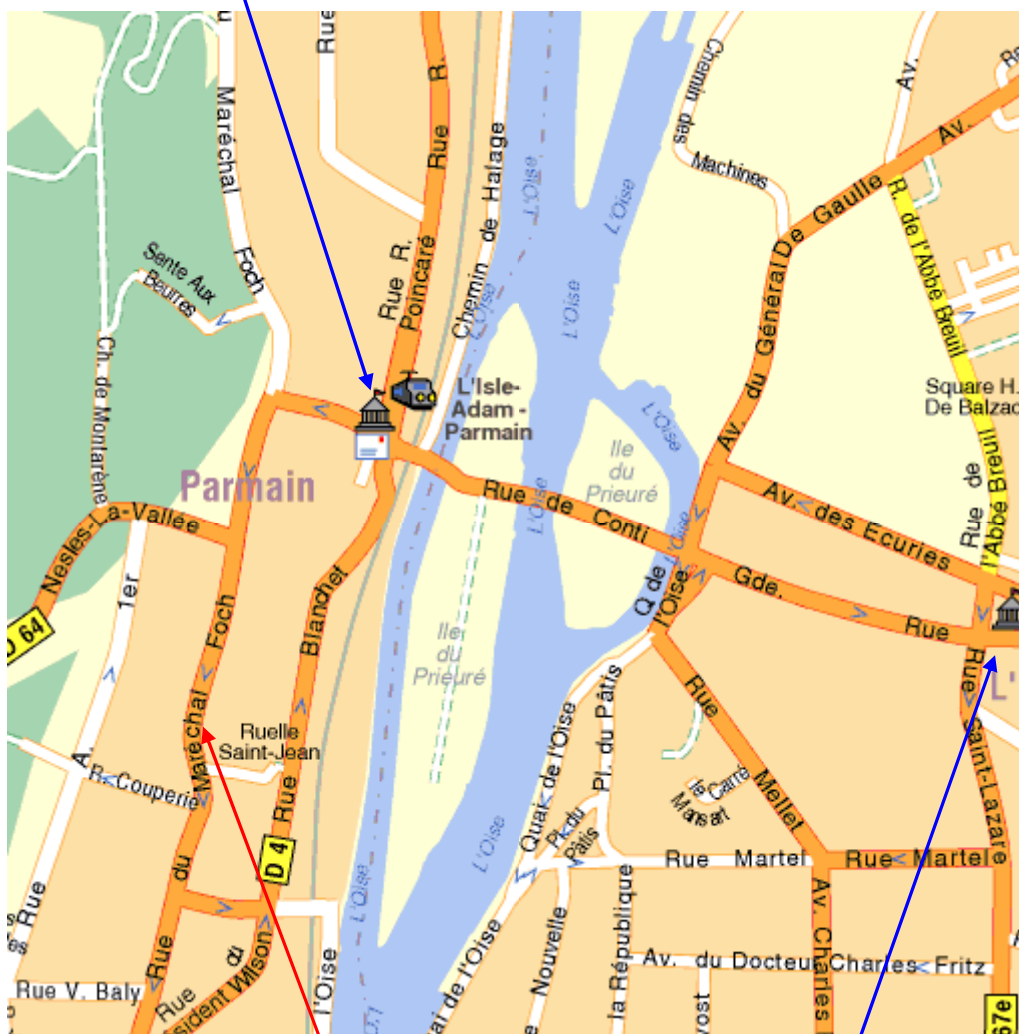

PLAN D'ACCES DU SITE PARMAIN

Mairie de Parmain
Gare SCNF
L'Isle-Adam Parmain

Mission Locale
129, rue du Maréchal Foch
95620 Parmain
☎ 01.34.08.87.29

Mairie de l'Isle-Adam