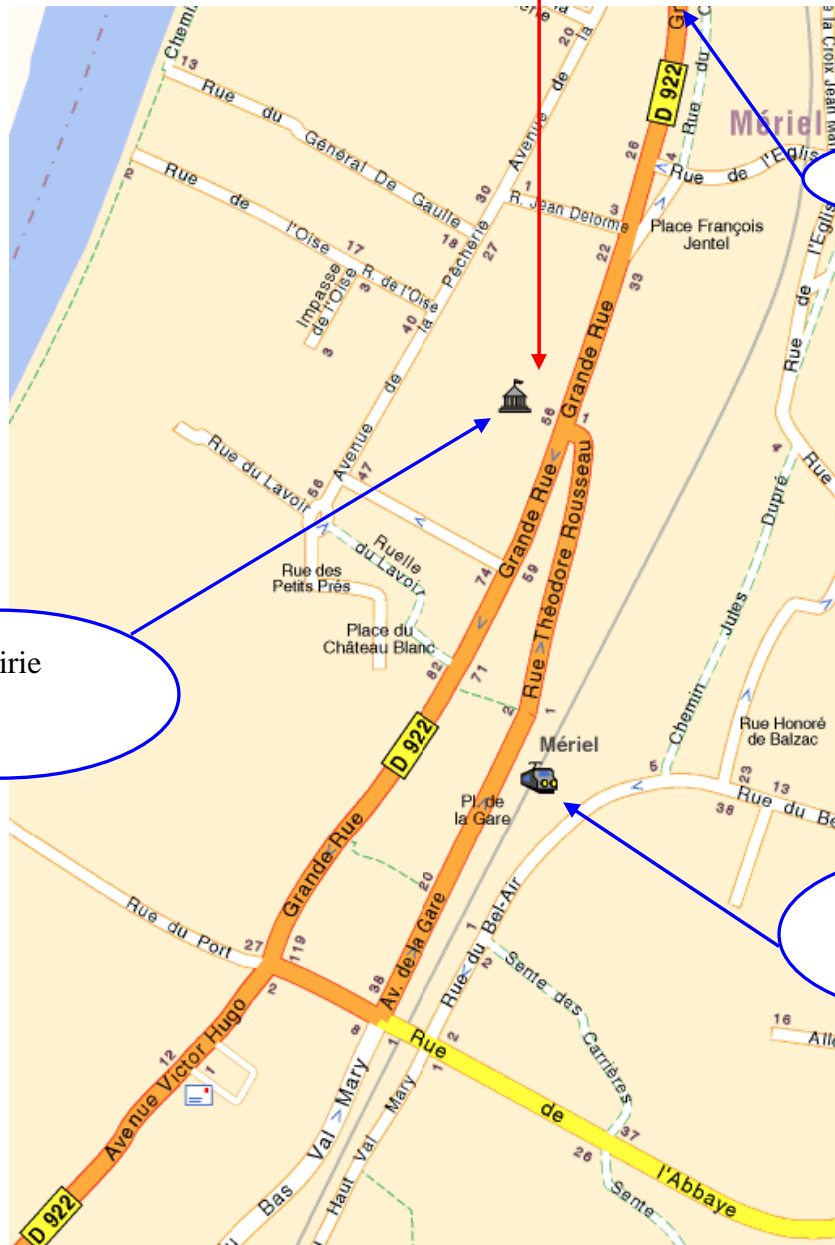

PLAN POINT D'ACCUEIL DE MERIEL

Mairie annexe
Point d'Accueil
62, rue Grande 95630 Mériel
☎ 01.30.28.76.90

Vers l'isle-Adam

Mairie

Gare SNCF

Vers
Méry-sur-Oise